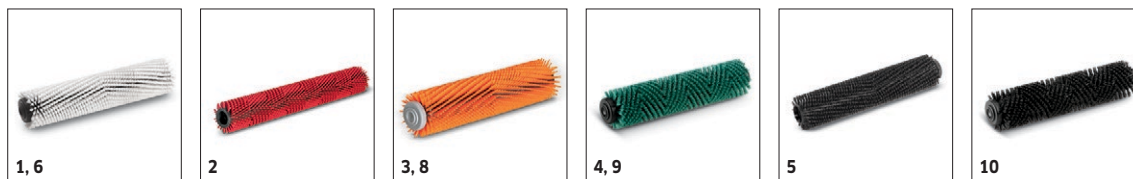

ACCESORIOS PARA B 40 C EP

2.533-200.0

KÄRCHER

		Ref. de pedido	Grado de dureza / Tipo de cepillo	Longitud	Color	Cantidad	Precio	Descripción	
Cepillos cilíndricos para BR									
Cepillo cilíndrico	1	4.762-405.0	blando	450 mm	blanco	1 unidades		Blando, para limpiar suelos delicados y para pulir.	☐
	2	4.762-392.0	medio	450 mm	rojo	1 unidades		Cepillo cilíndrico, semiduro, rojo. Longitud: 448 mm. Con soporte en estrella resistente al desgaste. Para todas las tareas de limpieza habituales. Cerdas: polipropileno, 0,4 mm de grosor, 20 mm de longitud.	☐
	3	4.762-406.0	alto-profundo	450 mm	naranja	1 unidades		Semiduro, para limpiar suelos muy rugosos y con juntas profundas.	☐
	4	4.762-407.0	duro	450 mm	verde	1 unidades		Cepillo cilíndrico, verde, duro. Longitud: 450 mm. Soporte en estrella resistente al desgaste. Para suelos muy sucios y limpieza a fondo. Cerdas: poliamida con carburo de silicio, 0,6 mm de grosor, 20 mm de longitud.	☐
	5	4.762-408.0	muy duro	450 mm	negro	1 unidades		Muy duro, para la suciedad extrema y la limpieza a fondo; solo para recubrimientos resistentes.	☐
	6	4.762-409.0	blando	550 mm	blanco	1 unidades		Blando, para limpiar suelos delicados y para pulir.	☐
Cepillo central completo para recambio B	7	4.035-184.0	medio	550 mm	rojo	1 unidades		Cepillo cilíndrico, semiduro, rojo. Longitud: 550 mm. Para todas las tareas de limpieza habituales. También para suelos delicados. Cerdas: polipropileno, 0,4 mm de grosor, 20 mm de longitud.	☐
Cepillo cilíndrico	8	4.762-410.0	alto-profundo	550 mm	naranja	1 unidades		Semiduro, para limpiar suelos de estructura quebrada y con juntas profundas.	☐
	9	4.762-411.0	duro	550 mm	verde	1 unidades		Duro, para superficies muy sucias y la limpieza a fondo; solo para suelos resistentes.	☐
	10	4.762-412.0	muy duro	550 mm	negro	1 unidades		Muy duro, para la suciedad extrema y la limpieza a fondo; solo para suelos resistentes.	☐

☐ Accesorio opcional.