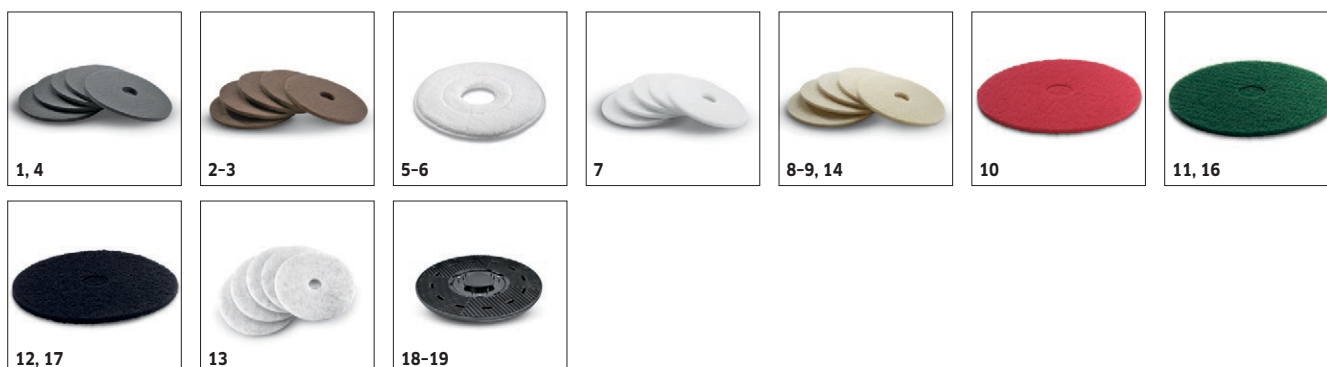

ACCESORIOS PARA B 40 C EP

2.533-200.0

KÄRCHER

		Ref. de pedido	Grado de dureza / Tipo de cepillo	Diámetro	Color	Cantidad	Precio	Descripción	
Cepillo de esponja para cristalización									
Cepillo de esponja de cristalización	1	6.369-911.0	medio	432 mm	plata	5 unidades		Para la cristalización reluciente.	☐
	2	6.905-386.0	medio	432 mm	bronce	5 unidades		Para la cristalización básica.	☐
	3	6.371-270.0	medio	508 mm	bronce	5 unidades			☐
	4	6.371-289.0	medio	508 mm	plata	5 unidades			☐
Cepillo de esponja, microfibra									
Cepillo de esponja de microfibras	5	6.371-271.0	Microfibra	508 mm	blanco	5 unidades			☐
	6	6.905-526.0	Microfibra	410 mm	blanco	5 unidades		Excelente poder limpiador. También para la limpieza en profundidad de azulejos de gres cerámico fino.	☐
Cepillos de esponja									
Cepillo de esponja	7	6.369-469.0	muy blando	432 mm	blanco	5 unidades		5 cepillos de esponja para pulido, muy blandos, blancos, sin granulación. 432 mm de diámetro. Para pulir suelos.	☐
	8	6.371-149.0	blando	432 mm	beis / natural	5 unidades			☐
	9	6.371-081.0	blando	432 mm	beis	5 unidades		Blando, con ligero granulado, para pulir suelos.	☐
	10	6.369-470.0	semiblando	432 mm	rojo	5 unidades		Cinco cepillos de esponja, semiblandos, rojos. 432 mm de diámetro. Para la limpieza de todo tipo de suelos.	☐
	11	6.369-472.0	semiduro	432 mm	verde	5 unidades		Cinco cepillos de esponja, semiduros, verdes. 432 mm de diámetro. Para suelos muy sucios y la limpieza a fondo.	☐
	12	6.369-473.0	duro	432 mm	negro	5 unidades		Cinco cepillos de esponja, duros, negros. 432 mm de diámetro. Para eliminar la suciedad muy incrustada y para la limpieza a fondo.	☐
	13	6.371-146.0	blando	500 mm	beis / natural	5 unidades			☐
	14	6.369-468.0	blando	508 mm	beis	5 unidades			☐
	15	6.369-079.0	semiblando	508 mm	rojo	5 unidades		Semiblando, para la limpieza de todo tipo de suelos.	☐
	16	6.369-078.0	semiduro	508 mm	verde	5 unidades		Semiduro, para suelos muy sucios y la limpieza a fondo.	☐
	17	6.369-077.0	duro	508 mm	negro	5 unidades		Duro, para la suciedad muy incrustada y la limpieza a fondo.	☐
Plato impulsor del cepillo de esponja									
Plato impulsor del cepillo de esponja	18	4.762-533.0		403 mm		1 unidades			☐
	19	4.762-534.0		479 mm		1 unidades			☐

☐ Accesorio opcional.