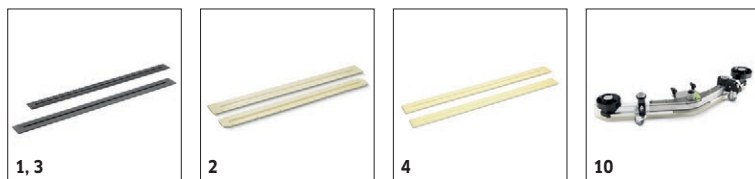

ACCESORIOS PARA B 40 C EP

2.533-200.0

		Ref. de pedido	Longitud	Color	Canti- dad	Precio	Descripción	
Labios de aspiración								
Labios de aspiración	1	6.273-207.0	890 mm	transparente	2 piezas		Estándar, acanalado, resistente al aceite.	☐
	2	6.273-229.0	890 mm	transparente	2 piezas		Ranurado, resistente al aceite, de poliuretano, para suelos delicados.	☐
	3	6.273-213.0	890 mm	azul	2 piezas		Acanalado, estándar, de caucho natural.	☐
	4	6.273-290.0	890 mm	transparente	2 piezas		Cerrado, resistente al aceite, para suelos rugosos.	☐
Kit de labios de goma acanalados y resistentes al aceite, 900	5	6.273-023.0	1010 mm	transparente	2 piezas			☐
Labio trasero de aspiración completo								
Patín trasero de aspiración	6	4.777-001.0						☐
Tobera	7	4.777-006.0						☐
Patín trasero de aspiración	8	4.777-011.0						☐
	9	4.777-016.0						☐
Tobera en V	10	4.777-079.0	900 mm	transparente	1 uni- dades			☐

☐ Accesorio opcional.