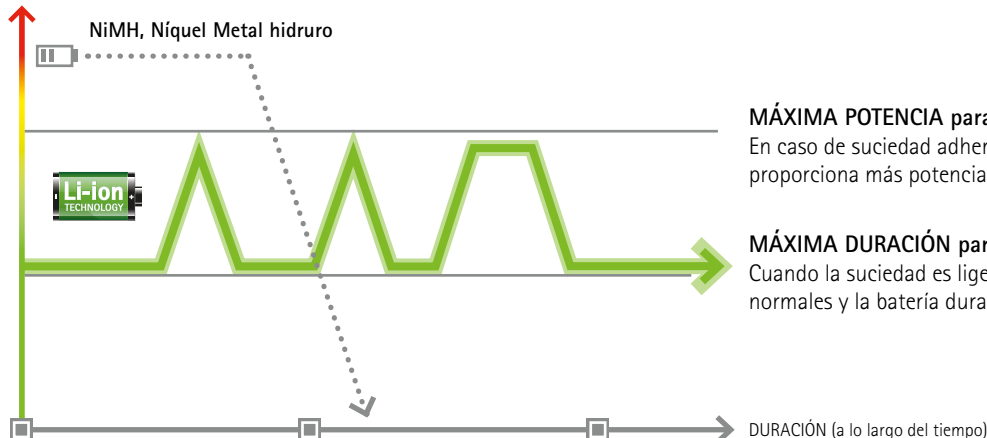

Fimop ha decidido utilizar la tecnología de iones de litio para ofrecerte más.

Gracias a la batería de litio puedes cargar la máquina cuando quieras, así, siempre estará preparada cuando la necesitas.

Además, respecto a una batería tradicional, dura más y proporciona la máxima potencia cuando es necesario.

La batería de litio proporciona una potencia adecuada según las aplicaciones garantizando una notable duración a lo largo del tiempo

CONSUMO ENERGÉTICO