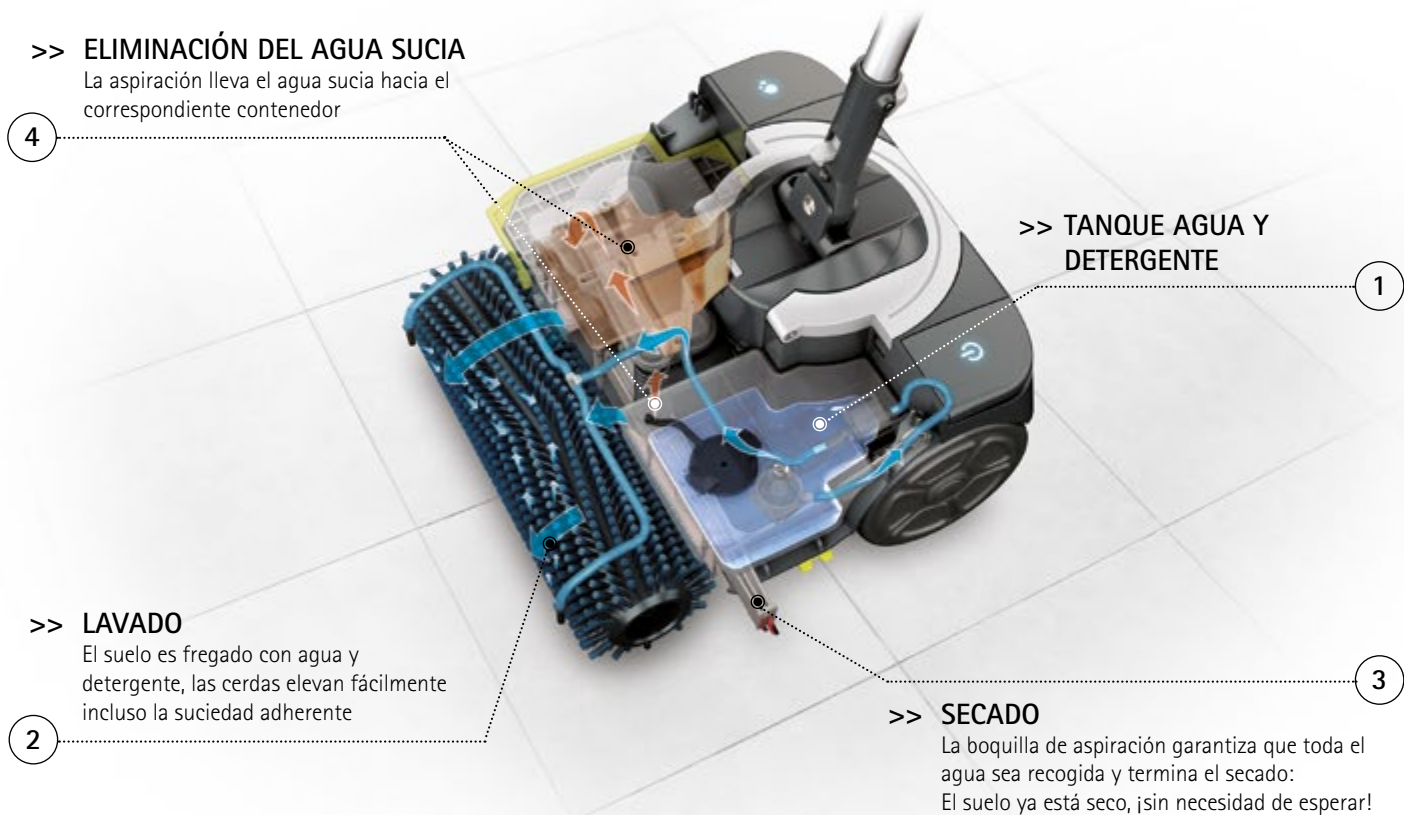

Donde hasta hoy utilizabas fregona y cubo para limpiar los suelos,
¡puedes lavar y secar ahora con FIMOP y olvidarte de los molestos dolores de espalda!

La limpieza es más profunda respecto al uso de la fregona húmeda.

2 tanques separados para la máxima higiene

A diferencia de la fregona, que ensucia el agua ya desde la primera vez que se escurre, con FIMOP el agua limpia nunca entra en contacto con la sucia.

El agua sucia no vuelve al suelo, proporcionándote superficies perfectamente higienizadas.

>> **SMART JUNCTION**

El innovador cardán ofrece una perfecta maniobrabilidad para fregar y secar en todas las direcciones con extrema sencillez

>> **COMPACTA**

Limpia por todas partes, incluso debajo de las mesas

>> **VERSÁTIL**

Friega y seca todo tipo de suelos duros

Limpeza a fondo de toda la superficie útil del ambiente

FRIEGA Y SECA EN TODAS LAS DIRECCIONES

El cardán permite mover FIMOP en cualquier dirección, así como puede llegar a cualquier parte, limpiar a lo largo de paredes hasta las esquinas y seguir ágilmente el perfil de los muebles.